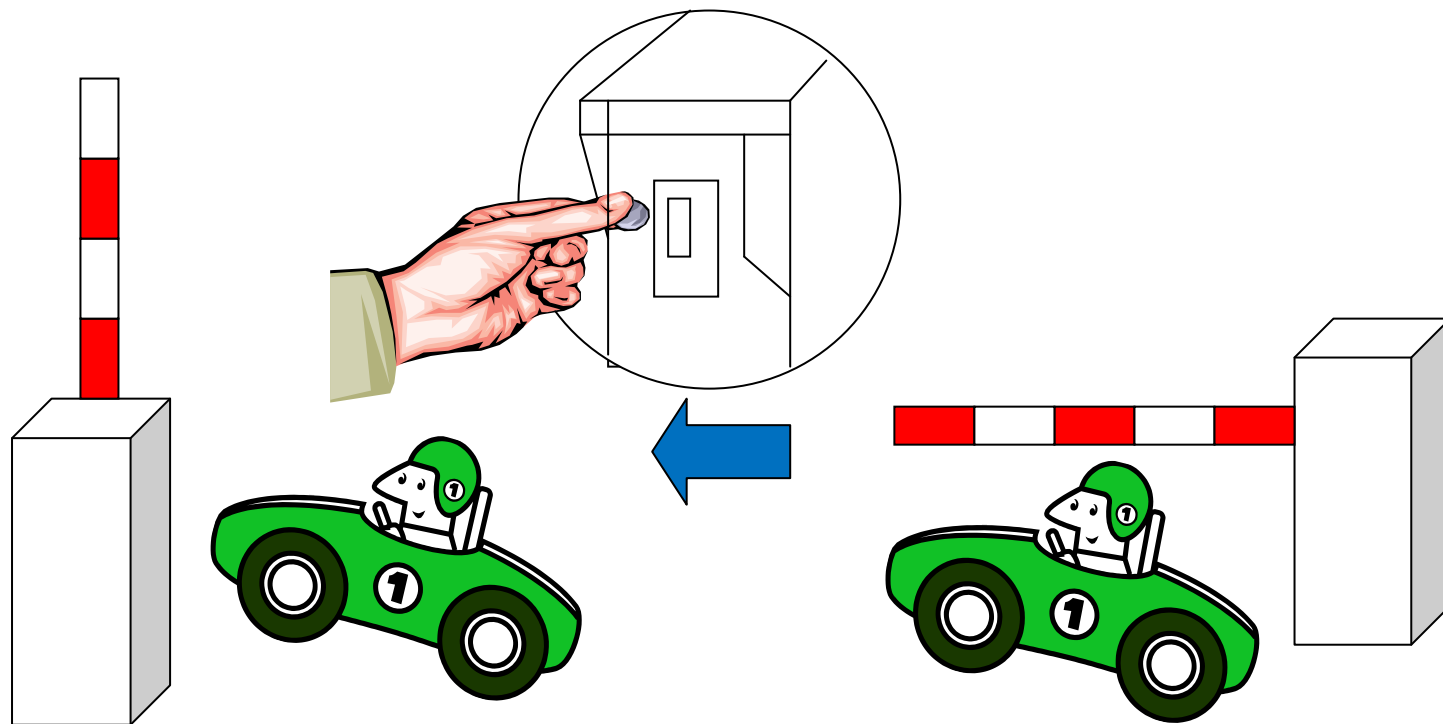

利用手順

出る時

専用のコインを入れるとゲートが開き出庫できます。
※コインの受け取り方は別紙表で確認してください。
コインを入れないと出庫できませんので、御注意ください。

入る時

空車の場合は、車が近づくとゲートが開きます。
満車の場合は開きません。
入口に満車・空車のランプがついていますので、確認してください。